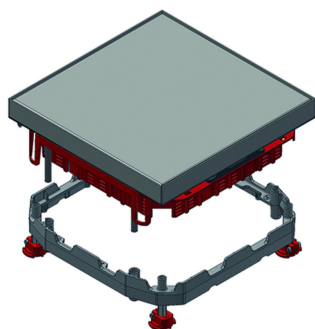

### Couvercle aveugle carré plane

Exec. Std.

Acier Inoxydable 304

HD	Référence	↕ mm	↔ mm	→  ← mm	↔ mm	kg/stk	📦	Magasin	Unité
-	<b>BDVITWDV3</b>		267		267	3,655	1	X	STK

Testé selon EN 50085-2-2.

Réglable en continu sur cadre en alu NEOT3 par 4 boulons.

Montage sans charnières.

Sens de l'ouverture du couvercle peut être inversé de 90°, 180° ou 270°.

Pour locaux nettoyés à l'eau.

Peut être utilisé dans les sols où il n'est pas possible ou approprié de remplir le couvercle avec le même matériau que le sol.