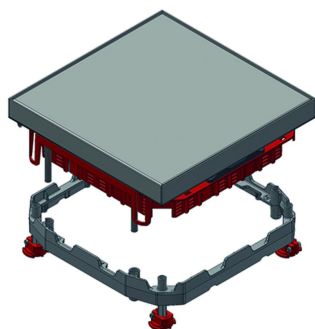

BDVITWDV3

Couvercle aveugle carré plane

Exec. Std.

Acier Inoxydable 304

HD	Référence	↑ mm	↔ mm	→ ← mm	↔ mm	kg/stk	📦	Magasin	Unité
-	BDVITWDV3		267		267	3,655	1	X	STK

Testé selon EN 50085-2-2.

Réglable en continu sur cadre en alu NEOT3 par 4 boulons.

Montage sans charnières.

Sens de l'ouverture du couvercle peut être inversé de 90°, 180° ou 270°.

Pour locaux nettoyés à l'eau.

Peut être utilisé dans les sols où il n'est pas possible ou approprié de remplir le couvercle avec le même matériau que le sol.