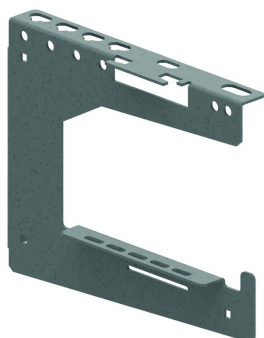

CCLI

Console pour mur, plafond et câble

Idéal pour des installations avec des câbles de suspension.
Aussi applicable pour KBSCL, KBSI, KBS, KGCL, KGI, KG.

Exec. Std.	Sendzimir
Mat. Opt. PE	Revêtement en poudre

	Charge Maximale (daN) (mur)	Charge Maximale (daN) (plafond)
CCLI100	80	65
CCLI150	60	45
CCLI200	120	110
CCLI300	130	80
CCLI400	100	60

HD	Référence	↕ mm	↔ mm	→ ← mm	↔ mm	kg/stk		Magasin	Unité
-	CCLI100	213	100			0,488	6	X	STK
-	CCLI150	215	150			0,594	6	X	STK
-	CCLI200	218	200			0,881	6	X	STK
-	CCLI300	224	300			1,402	6	X	STK
-	CCLI400	229	400			1,784	6	X	STK