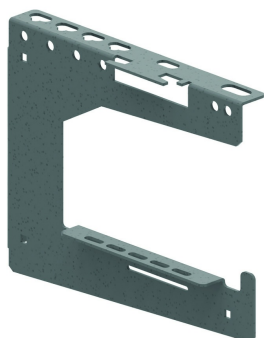

CCLI

Console pour mur, plafond et câble

Idéal pour des installations avec des câbles de suspension.
 Aussi applicable pour KBSCL, KBSI, KBS, KGCL, KGI, KG.

Exec. Std.	Sendzimir
Mat. Opt. PE	Revêtement en poudre

	Charge Maximale (daN) (mur)	Charge Maximale (daN) (plafond)
CCLI100	80	65
CCLI150	60	45
CCLI200	120	110
CCLI300	130	80
CCLI400	100	60

HD	Référence	↕ mm	↔ mm	→ ← mm	↔ mm	kg/stk	📦	Magasin	Unité
-	CCLI100	213	100			0,488	6	X	STK
-	CCLI150	215	150			0,594	6	X	STK
-	CCLI200	218	200			0,881	6	X	STK
-	CCLI300	224	300			1,402	6	X	STK
-	CCLI400	229	400			1,784	6	X	STK