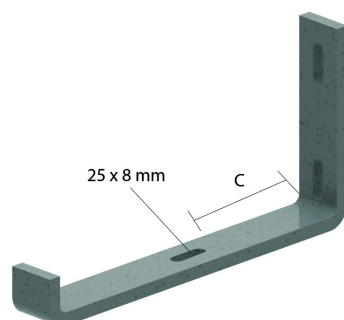

HDMBZ

Etrier mural

Charge max.: 40 daN

Exec. Std.	Galvanisé à chaud
Mat. Opt. PE	Duplex

	C
HDMBZ075	30
HDMBZ100	47,50
HDMBZ150	65,50
HDMBZ200	97,50

HD	Référence	↕ mm	↔ mm	→ ← mm	↔ mm	kg/stk	📦	Magasin	Unité
-	HDMBZ075	120	104			0,310	6	X	STK
-	HDMBZ100	120	125			0,350	6	X	STK
-	HDMBZ150	120	175			0,470	6	X	STK
-	HDMBZ200	120	233			0,660	6	X	STK