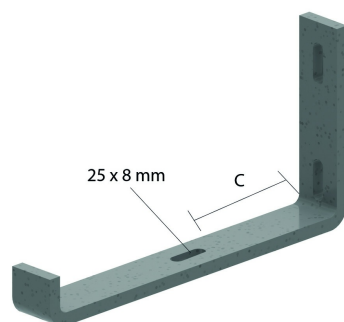

## Etrier mural

Charge max.: 40 daN

Exec. Std.	Galvanisé à chaud
Mat. Opt. PE	Duplex

	C
HDMBZ075	30
HDMBZ100	47,50
HDMBZ150	65,50
HDMBZ200	97,50

HD	Référence	↕ mm	↔ mm	→  ← mm	↔ mm	kg/stk	📦	Magasin	Unité
-	<b>HDMBZ075</b>	120	104			0,310	6	X	STK
-	<b>HDMBZ100</b>	120	125			0,350	6	X	STK
-	<b>HDMBZ150</b>	120	175			0,470	6	X	STK
-	<b>HDMBZ200</b>	120	233			0,660	6	X	STK