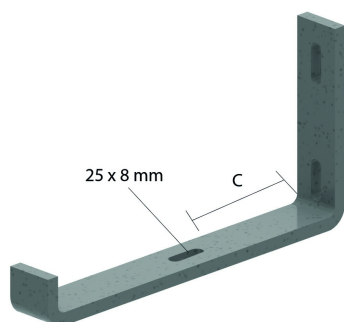

## Etrier mural

Charge max.: 40 daN

Exec. Std.

Galvanisé à chaud

Mat. Opt. PE

Duplex

	C
HDMBZ075	30
HDMBZ100	47,50
HDMBZ150	65,50
HDMBZ200	97,50

HD	Référence	↕ mm	↔ mm	→  ← mm	↔ mm	kg/stk	📦	Magasin	Unité
-	<b>HDMBZ075</b>	120	104			0,310	6	X	STK
-	<b>HDMBZ100</b>	120	125			0,350	6	X	STK
-	<b>HDMBZ150</b>	120	175			0,470	6	X	STK
-	<b>HDMBZ200</b>	120	233			0,660	6	X	STK