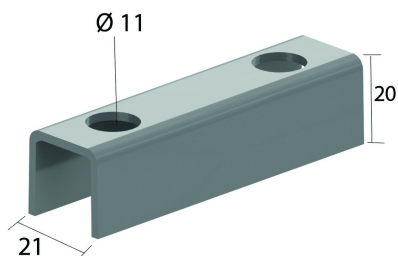

VOMEGA

Entretoise

Exec. Std.	Sendzimir								
Mat. Opt.	Galvanisé à chaud								
Mat. Opt. PE	Revêtement en poudre								
HD	Référence	↕ mm	↔ mm	→ ← mm	↔ mm	kg/stk	📦	Magasin	Unité
HD	VOMEGA					0,060	24	X	STK

A commander par emballage complet.

Une seule pièce pour montage au mur, deux pour double montage, dos à dos.