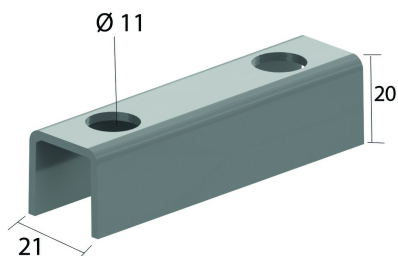

### Entretoise

Exec. Std.	Sendzimir
Mat. Opt.	Galvanisé à chaud
Mat. Opt. PE	Revêtement en poudre

HD	Référence	↕ mm	↔ mm	→  ← mm	↔ mm	kg/stk	📦	Magasin	Unité
HD	<b>VOMEGA</b>					0,060	24	X	STK

A commander par emballage complet.

Une seule pièce pour montage au mur, deux pour double montage, dos à dos.