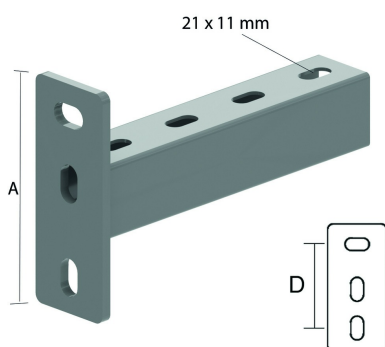

### Console murale universelle MP41.41

Exec. Std.	Electro Zingué
Mat. Opt.	Galvanisé à chaud

	Charge Maximale (daN)	A	D
WKMP41.41.300	500	132	93
WKMP41.41.400	350	132	93
WKMP41.41.500	275	132	93
WKMP41.41.600	200	132	93
WKMP41.41.750	180	132	93
WKMP41.41.1000	130	132	93

HD Référence	↕ mm	↔ mm	→  ← mm	↔↔ mm	kg/stk	📦	Magasin	Unité
HD <b>WKMP41.41.300</b>	132	300			0,900	1	X	STK
HD <b>WKMP41.41.400</b>	132	400			1,100	1	X	STK
HD <b>WKMP41.41.500</b>	132	500			1,300	1	X	STK
HD <b>WKMP41.41.600</b>	132	600			1,500	1	X	STK
HD <b>WKMP41.41.750</b>	132	750			1,800	1	X	STK
HD <b>WKMP41.41.1000</b>	132	1000			2,300	1	X	STK