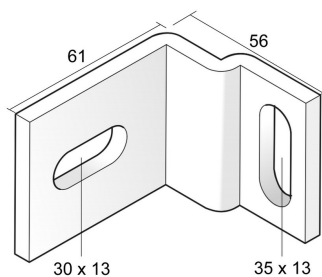

HDKIPE

Piece de montage HDIPE80S

Pour la fixation du HDIPE80S profil au mur.

Exec. Std.

Galvanisé à chaud

Mat. Opt. PE

Duplex

HD	Référence	↕ mm	↔ mm	→ ← mm	↔ mm	kg/stk	📦	Magasin	Unité
-	HDKIPE			6		0,240	6	X	STK