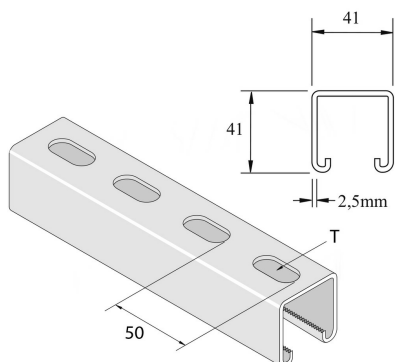

P1000T

Rail de montage

Exec. Std.		Sendzimir							
HD	Référence	↕ mm	↔ mm	→ ← mm	↔ mm	kg/m	📦	Magasin	Unité
-	P1000TP	41	41	2,5	6000	2,730	6	X	M
-	P1000T	41	41	2,5	6000	2,730	6	X	M
-	P1000TDF	41	41	2,5	6000	2,647	6	X	M
-	P1000TPX3	41	41	2,5	3000	2,605	3		M
-	P1000TX3	41	41	2,5	3000	2,730	3	X	M
-	P1000T10X3	41	41	2,5	3000	2,685	3		M
-	P1000TX3DF	41	41	2,5	3000	2,647	3		M
-	P1000TX2000	41	41	2,5	3000	2,462	2	X	M
-	P1000THX2	41	41	2,5	2000	2,730	2		M
-	P1000THX2000	41	41	2,5	2000	2,630	2		M

T = 28x14mm

Abbréviation:

- PO = Non Traité
- ZP = Galvanisé
- HG = Galvanisé à Chaud
- DF = Defender