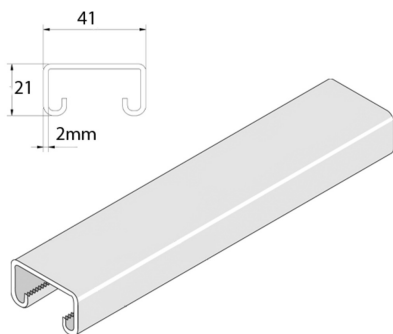

P3100

Rail de montage

Exec. Std.		Sendzimir							
Mat. Opt. PE		Duplex							
HD	Référence	↕ mm	↔ mm	→ ← mm	↔ mm	kg/m	📦	Magasin	Unité
-	P3100P	21	41	2,0	6000	1,646	6		M

- Abbréviation:
- PO = Non Traité
 - ZP = Galvanisé
 - HG = Galvanisé à Chaud