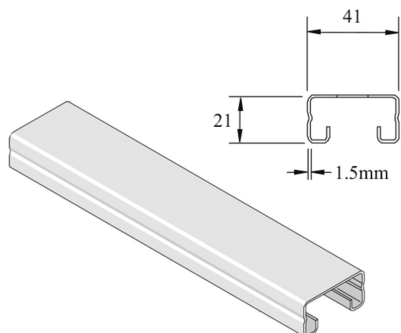

P4000

Rail de montage

Exec. Std.		Sendzimir							
Mat. Opt.		Revêtement en poudre							
HD	Référence	↕ mm	↔ mm	→ ← mm	↔ mm	kg/m	📦	Magasin	Unité
-	P4000	21	41	1,5	6000	1,242	6		M

Abbréviation:
 - ZP = Galvanisé