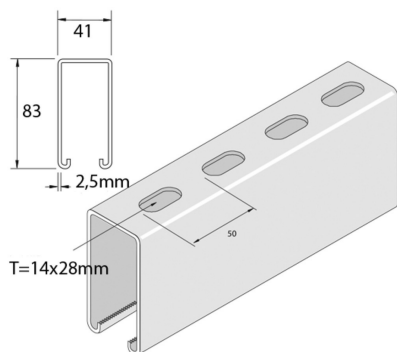

P5000(T)

Rail de montage

Exec. Std.		Sendzimir							
HD	Référence	↕ mm	↔ mm	→ ← mm	↔ mm	kg/m	📦	Magasin	Unité
-	P5000P	83	41	2,5	6000	4,200	6		M
-	P5000	83	41	2,5	6000	4,200	6		M
-	P5000H	83	41	2,5	6000	4,633	6		M
-	P5000T	83	41	2,5	6000	4,050	6		M
-	P5000TH	83	41	2,5	6000	4,050	6		M

Abbréviation:

- PO = Non Traité
- ZP = Galvanisé
- HG = Galvanisé à Chaud