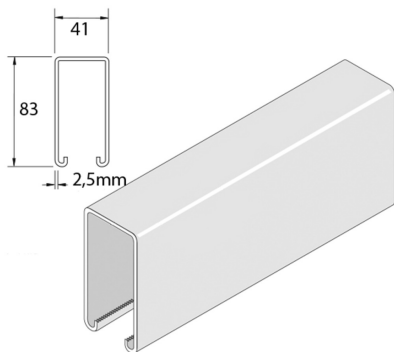

## Rail de montage

Exec. Std.

Sendzimir

HD	Référence	↕ mm	↔ mm	→  ← mm	↔ mm	kg/m	📦	Magasin	Unité
-	<b>P5000P</b>	83	41	2,5	6000	4,200	6		M
-	<b>P5000</b>	83	41	2,5	6000	4,200	6		M
-	<b>P5000H</b>	83	41	2,5	6000	4,633	6		M