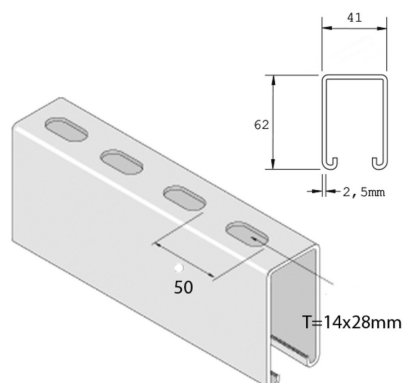

### Rail de montage

Exec. Std.		Sendzimir							
Mat. Opt.		Revêtement en poudre							
HD	Référence	↕ mm	↔ mm	→  ← mm	↔ mm	kg/m	📦	Magasin	Unité
-	<b>P5500</b>	62	41	2,5	6000	3,750	6		M
-	<b>P5500T</b>	62	41	2,5	6000	3,600	6	X	M
-	<b>P5500TDF</b>	62	41	2,5	6000	3,490	6		M
-	<b>P5500TX3000</b>	62	41	2,5	3000	3,600	3		M
-	<b>P5500TDFX3</b>	62	41	2,5	3000	3,490	3		M