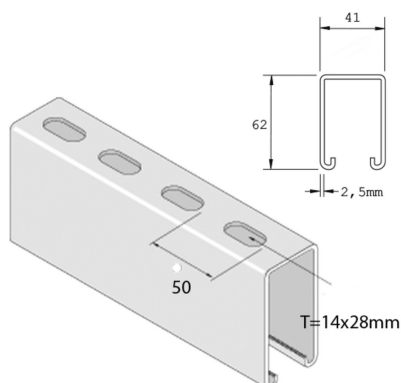

P5500(T)

Rail de montage

Exec. Std.		Sendzimir							
Mat. Opt.		Revêtement en poudre							
HD	Référence	↕ mm	↔ mm	→ ← mm	↔ mm	kg/m	📦	Magasin	Unité
-	P5500	62	41	2,5	6000	3,750	6		M
-	P5500T	62	41	2,5	6000	3,600	6	X	M
-	P5500TDF	62	41	2,5	6000	3,490	6		M
-	P5500TX3000	62	41	2,5	3000	3,600	3		M
-	P5500TDFX3	62	41	2,5	3000	3,490	3		M