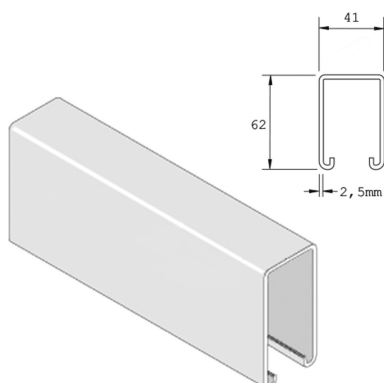

P5500

Rail de montage

Exec. Std.		Sendzimir							
Mat. Opt.		Revêtement en poudre							
HD	Référence	↕ mm	↔ mm	→ ← mm	↔ mm	kg/m	📦	Magasin	Unité
-	P5500	62	41	2,5	6000	3,750	6		M

Abbréviation:
 - ZP = Galvanisé
 - DF = Defender