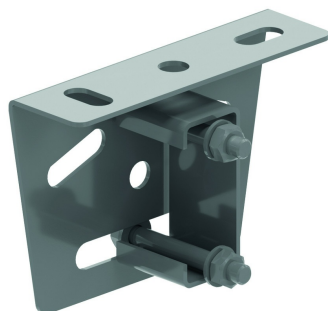

SKPE

Plaque de tête articulée simple

Exec. Std.		Sendzimir							
HD	Référence	↕ mm	↔ mm	↔ mm	↔ mm	kg/stk	📦	Magasin	Unité
-	SKPE41	92	40		135	0,370	12	X	STK

A utiliser en combinaison avec le P1000TTT.
A commander par emballage complet.