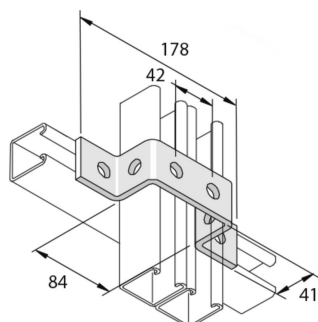

## OM41 Acc. de montage Rail double 6D14

Exec. Std.

Galvanisé à chaud

HD	Référence	↕ mm	↔ mm	→  ← mm	↔ mm	kg/stk	📦	Magasin	Unité
-	<b>P1043</b>	41	40		178	0,389	10		STK

A commander par emballage complet.

Abbréviation: