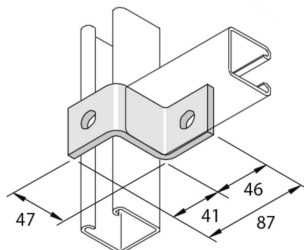

P1347

Z47 Acc. de montage rail simple 2D14

Exec. Std.

Galvanisé à chaud

HD	Référence	↕ mm	↔ mm	→ ← mm	↔ mm	kg/stk	📦	Magasin	Unité
-	P1347	47	40		87	0,202	20	X	STK

A commander par emballage complet.

Abbréviation: