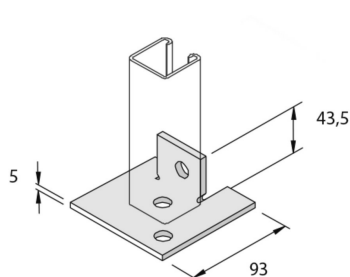

### Support 93 rail de Montage simple 1D14

Exec. Std.		Galvanisé à chaud							
HD	Référence	↕ mm	↔ mm	→  ← mm	↔ mm	kg/stk	📦	Magasin	Unité
-	<b>P2072-S2</b>	44	93		93	0,339	10	X	STK

A commander par emballage complet.