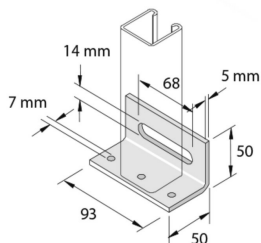

### Support L 93 rail de Montage simple S68

Exec. Std.

Galvanisé à chaud

HD	Référence	↕ mm	↔ mm	→  ← mm	↔ mm	kg/stk	📦	Magasin	Unité
-	<b>P2072-S3</b>	50	50		93	0,302	10		STK

A commander par emballage complet.