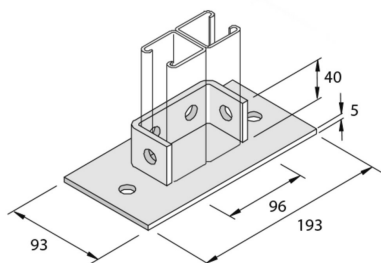

P2073

Support 193 rail de Montage double 6D14

| Exec. Std. | | Galvanisé à chaud | | | | | | | |
|------------|--------------|-------------------|---------|------------|---------|--------|----|---------|-------|
| HD | Référence | ↕ mm | ↔ mm | → ← mm | ↔ mm | kg/stk | 📦 | Magasin | Unité |
| - | P2073 | 45 | | | 193 | 0,981 | 10 | X | STK |