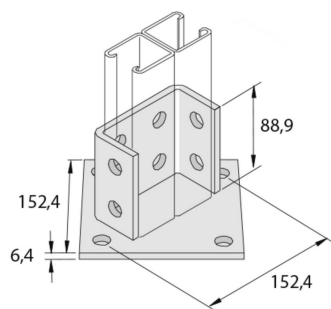

## Support 152 rail de Montage double 12D14

Exec. Std.		Galvanisé à chaud							
HD	Référence	↕ mm	↔ mm	→  ← mm	↔ mm	kg/stk	📦	Magasin	Unité
-	<b>P2073A</b>	95			152	1,798	10	X	STK

A commander par emballage complet.