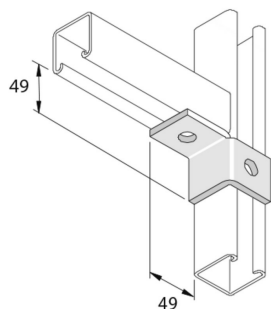

P2341L

Accessoire de montage LL 2D14

Exec. Std.

Galvanisé à chaud

HD	Référence	↕ mm	↔ mm	→ ← mm	↔ mm	kg/stk	📦	Magasin	Unité
-	P2341L	49			89	0,210	10	X	STK

A commander par emballage complet.

Abbréviation:

- HG = Galvanisé à Chaud