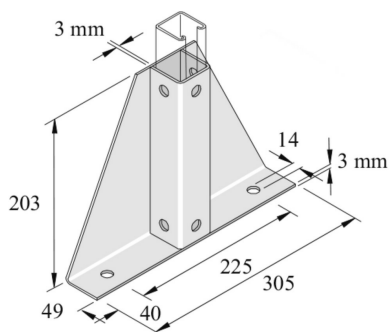

P2348-S1

Supp. TR305 rail de Montage simple 8D14

Exec. Std.		Galvanisé à chaud							
HD	Référence	↕ mm	↔ mm	→ ← mm	↔ mm	kg/stk	📦	Magasin	Unité
-	P2348-S1	203			305	1,952	15	X	STK

A commander par emballage complet.