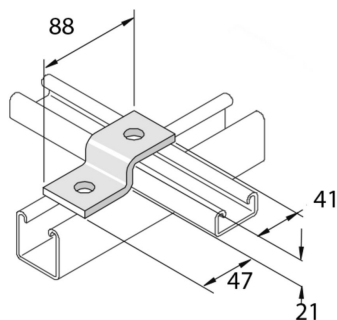

P4045

Z21 Acc. de montage rail simple 2D14

Exec. Std.		Galvanisé à chaud							
HD	Référence	↕ mm	↔ mm	→ ← mm	↔ mm	kg/stk	📦	Magasin	Unité
-	P4045	21			88	0,160	20	X	STK

A commander par emballage complet.