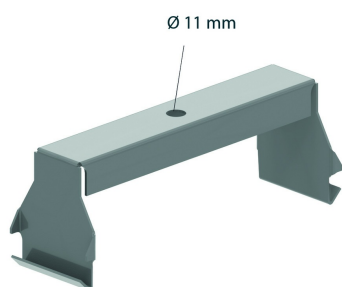

OBG

Bovenliggende gootbeugel

	Max. Belasting (in daN)
OBG050	200
OBG075	200
OBG100	200
OBG150	200
OBG200	200
OBG250	150
OBG300	150
OBG400	90

Artikel	↕ mm	↔ mm	→ ← mm	↔ mm	kg/stk	📦	Eenh.
OBG050	64	55			0,100	12	STK
OBG075	64	80			0,130	12	STK
OBG100	64	105			0,140	12	STK
OBG150	64	155			0,190	12	STK
OBG200	64	205			0,220	12	STK
OBG250	64	255			0,270	12	STK
OBG300	64	305			0,310	6	STK
OBG400	64	405			0,390	6	STK

Te bevestigen met draadstang TIM8 of TIM10.