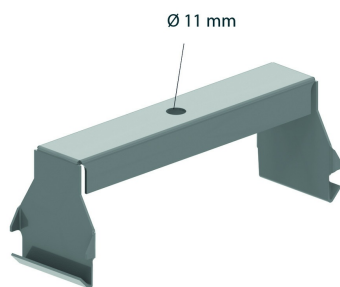

OBG

Bovenliggende gootbeugel

	Max. Belasting (in daN)
OBG050	200
OBG075	200
OBG100	200
OBG150	200
OBG200	200
OBG250	150
OBG300	150
OBG400	90

Artikel	↕ mm	↔ mm	→ ← mm	↔ mm	kg/stk	📦	Eenh.
OBG050	64	55			0,100	12	STK
OBG075	64	80			0,130	12	STK
OBG100	64	105			0,140	12	STK
OBG150	64	155			0,190	12	STK
OBG200	64	205			0,220	12	STK
OBG250	64	255			0,270	12	STK
OBG300	64	305			0,310	6	STK
OBG400	64	405			0,390	6	STK

Te bevestigen met draadstang TIM8 of TIM10.