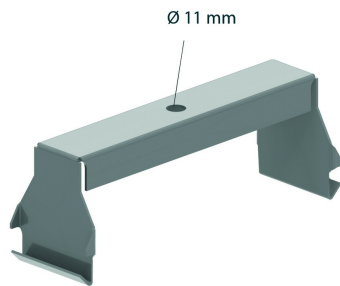

OBG

Bovenliggende gootbeugel

	Max. Belasting (in daN)
OBG050	200
OBG075	200
OBG100	200
OBG150	200
OBG200	200
OBG250	150
OBG300	150
OBG400	90

Artikel	↕ mm	↔ mm	→ ← mm	↔ mm	kg/stk	📦	Eenh.
OBG050	64	55			0,100	12	STK
OBG075	64	80			0,130	12	STK
OBG100	64	105			0,140	12	STK
OBG150	64	155			0,190	12	STK
OBG200	64	205			0,220	12	STK
OBG250	64	255			0,270	12	STK
OBG300	64	305			0,310	6	STK
OBG400	64	405			0,390	6	STK

Te bevestigen met draadstang TIM8 of TIM10.