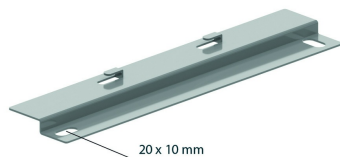

## Z-steun clipsbaar

	Max. Belasting (in daN)
ZCL100	150
ZCL150	150
ZCL200	120
ZCL300	105
ZCL400	90
ZCL500	80
ZCL600	65

Artikel	↕ mm	↔ mm	→  ← mm	↔ mm	kg/stk	📦	Eenh.
<b>ZCL100</b>	14	60		180	0,135	12	STK
<b>ZCL150</b>	14	60		230	0,165	12	STK
<b>ZCL200</b>	14	60		280	0,210	12	STK
<b>ZCL300</b>	14	60		380	0,265	12	STK
<b>ZCL400</b>	14	60		480	0,315	12	STK
<b>ZCL500</b>	14	60		580	0,365	12	STK
<b>ZCL600</b>	14	60		680	0,415	12	STK