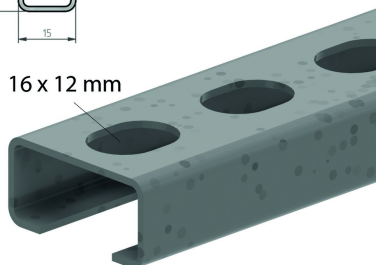

DR15.30

Draagprofiel

16 x 12 mm

Zowel voor wand als plafond

Stand. Uitv.

Sendzimir

Mat. Opt.

Hot-Dip

Mat. Opt. PE

Poedercoating

HD Artikel	↕ mm	↔ mm	→ ← mm	↔ mm	kg/stk	📦	Stock	Eenh.
HD DR100	15	30		100	0,060	10	X	STK
HD DR150	15	30		150	0,080	10	X	STK
HD DR200	15	30		200	0,110	10	X	STK
HD DR250	15	30		250	0,130	10	X	STK
HD DR300	15	30		300	0,160	10	X	STK
HD DR350	15	30		350	0,190	10	X	STK
HD DR15.30.2000	15	30		2000	0,600	40		M

Maximale ondersteuningsafstand = 300 mm.

Gebruik van profielklemmen model H.

Toepasbaar met iedere kabel met een DIN 4102-12 certificaat.

Bevestiging aan plafond of muur dmv gecertificeerde betonankers.

Afstand tussen de expansiepluggen max. 250 mm.