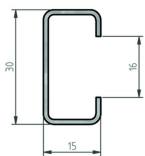

DR15.30

Draagprofiel

16 x 12 mm

Zowel voor wand als plafond

Stand. Uitv.

Sendzimir

Mat. Opt.

Hot-Dip

Mat. Opt. PE

Poedercoating

HD Artikel	↕ mm	↔ mm	→ ← mm	↔ mm	kg/stk	📦	Stock	Eenh.
HD DR100	15	30		100	0,060	10	X	STK
HD DR150	15	30		150	0,080	10	X	STK
HD DR200	15	30		200	0,110	10	X	STK
HD DR250	15	30		250	0,130	10	X	STK
HD DR300	15	30		300	0,160	10	X	STK
HD DR350	15	30		350	0,190	10	X	STK
HD DR15.30.2000	15	30		2000	0,600	40		M

Maximale ondersteuningsafstand = 300 mm.

Gebruik van profielklemmen model H.

Toepasbaar met iedere kabel met een DIN 4102-12 certificaat.

Bevestiging aan plafond of muur dmv gecertificeerde betonankers.

Afstand tussen de expansiepluggen max. 250 mm.