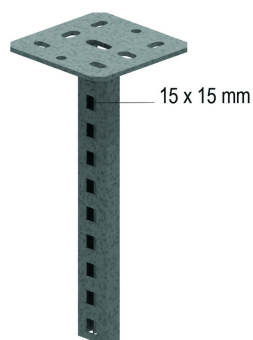

## Enkele hangsteun clipsbaar

Hangsteunprofiel: HDMP41.21  
Gelaste kopplaat: 135x135 mm

Max. Belasting: 1000 daN

Stand. Uitv.

Hot-Dip

Mat. Opt. PE

Duplex

HD Artikel	↕ mm	↔ mm	→  ← mm	↔ mm	kg/stk	📦	Stock	Eenh.
- <b>HDHSLECL300</b>	300				0,850	1	X	STK
- <b>HDHSLECL400</b>	420				1,010	1	X	STK
- <b>HDHSLECL500</b>	510				1,130	1	X	STK
- <b>HDHSLECL600</b>	600				1,230	1	X	STK
- <b>HDHSLECL800</b>	810				1,450	1	X	STK
- <b>HDHSLECL1000</b>	1020				1,750	1	X	STK
- <b>HDHSLECL1200</b>	1200				1,950	1	X	STK

Ook toe te passen voor dubbele montage.

Gemonteerd met 2 ankerbouten.

Bij symmetrische bevestiging, montage met 2 ankerbouten M12.