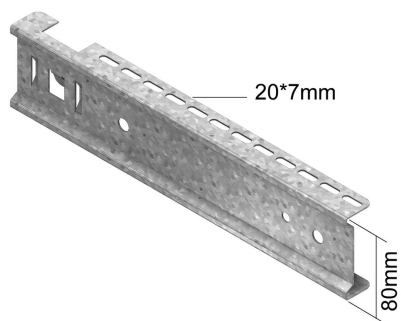

KCLBS

Console clipsbaar (BS)

Stand. Uitv.		Sendzimir							
HD	Artikel	↕ mm	↔ mm	↔ mm	↔ mm	kg/stk	📦	Stock	Eenh.
-	KCLBS100	80	180			0,220	48		STK
-	KCLBS200	80	280			0,350	48		STK
-	KCLBS300	80	380			0,470	24		STK

Volledig clipsbaar, geborgd met VM4.40.
 Voor symmetrische bevestiging, CLHS gebruiken.
 Klem voor draadstandborging (HDBSKLEM) apart bestellen.

Te bevestigen met:

Zelfborgende
moer en bout
VM

Zelfborgende
moer en bout
VM