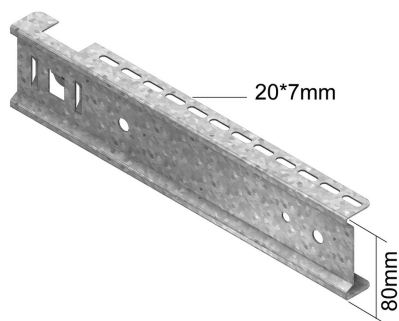

KCLBS

Console clipsbaar (BS)

Stand. Uitv.		Sendzimir							
HD	Artikel	↕ mm	↔ mm	↔ mm	↔ mm	kg/stk	📦	Stock	Eenh.
-	KCLBS100	80	180			0,220	48		STK
-	KCLBS200	80	280			0,350	48		STK
-	KCLBS300	80	380			0,470	24		STK

Volledig clipsbaar, geborgd met VM4.40.
 Voor symmetrische bevestiging, CLHS gebruiken.
 Klem voor draadstandborging (HDBSKLEM) apart bestellen.

Te bevestigen met:

Zelfborgende
moer en bout
VM

Zelfborgende
moer en bout
VM