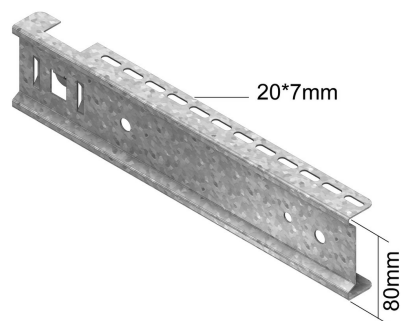

KCLBS

Console clipsbaar (BS)

| Stand. Uitv. | | Sendzimir | | | | | | | |
|--------------|-----------------|-----------|---------|------------|----------|--------|----|-------|-------|
| HD | Artikel | ↕ mm | ↔ mm | → ← mm | ↔↔ mm | kg/stk | 📦 | Stock | Eenh. |
| - | KCLBS100 | 80 | 180 | | | 0,220 | 48 | | STK |
| - | KCLBS200 | 80 | 280 | | | 0,350 | 48 | | STK |
| - | KCLBS300 | 80 | 380 | | | 0,470 | 24 | | STK |

Volledig clipsbaar, geborgd met VM4.40.
 Voor symmetrische bevestiging, CLHS gebruiken.
 Klem voor draadstandborging (HDBSKLEM) apart bestellen.

Te bevestigen met:

Zelfborgende
moer en bout
VM

Zelfborgende
moer en bout
VM