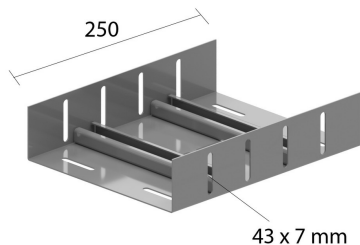

KPBSKL

Koppelplaat voor kabelladders (BS)

Stand. Uitv.		Sendzimir							
HD	Artikel	↕ mm	↔ mm	→ ← mm	↔ mm	kg/stk	📦	Stock	Eenh.
-	KPBSKL200	55	196			1,100	1		STK
-	KPBSKL300	55	296			1,450	1		STK
-	KPBSKL400	55	396			1,850	1		STK

Alle openingen dienen benut te worden.

Te bevestigen met:

Zelfborgende
moer en
kraagbout
VMK

Zelfborgende
moer en
kraagbout
VMK