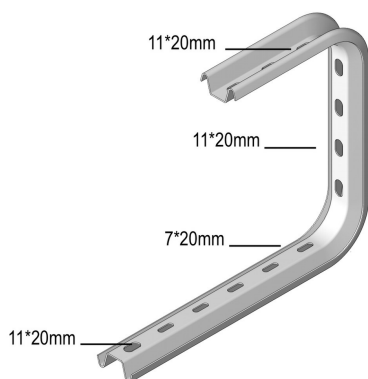

# COMEGA290

## Open ophangbeugel

Artikel	Afwerking	↕ mm	↔ mm	→  ← mm	↔ mm	kg/stk	📦	Eenh.
<b>COMEGA290.150</b>	SZ	290	195			0,560	12	STK
<b>COMEGA290.200</b>	SZ	290	245			0,620	12	STK
<b>COMEGA290.250</b>	SZ	290	295			0,760	6	STK
<b>COMEGA290.300</b>	SZ	290	345			0,820	6	STK
<b>COMEGA290.400</b>	SZ	290	445			0,930	6	STK

Te bestellen per volle verpakking.

Uiteinden opgehouden door draadstang TIM10.

Bij montage gebruik maken van de VOMEGA om het samendrukken van het profiel te verhinderen.

Bij bestelling van ophangbeugel telkens 100 mm bij de breedte van de kabelbaan bijtellen. Vb. bij KBS 300 mm: COMEGA290.400 gebruiken.