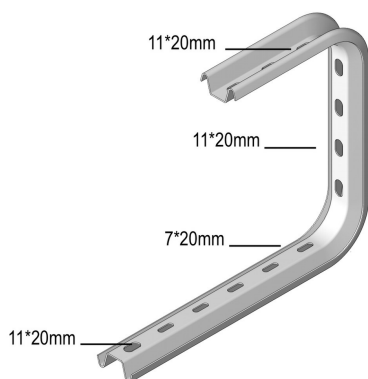

COMEGA290

Open ophangbeugel

Artikel	Afwerking	↕ mm	↔ mm	→ ← mm	↔ mm	kg/stk	📦	Eenh.
COMEGA290.150	SZ	290	195			0,560	12	STK
COMEGA290.200	SZ	290	245			0,620	12	STK
COMEGA290.250	SZ	290	295			0,760	6	STK
COMEGA290.300	SZ	290	345			0,820	6	STK
COMEGA290.400	SZ	290	445			0,930	6	STK

Te bestellen per volle verpakking.

Uiteinden opgehouden door draadstang TIM10.

Bij montage gebruik maken van de VOMEGA om het samendrukken van het profiel te verhinderen.

Bij bestelling van ophangbeugel telkens 100 mm bij de breedte van de kabelbaan bijtellen. Vb. bij KBS 300 mm: COMEGA290.400 gebruiken.

Legende afwerking

- SZ = Sendzimir