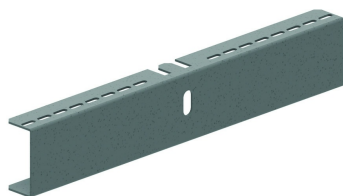

DKBS

Dubbele console (BS)

Voor bevestiging op hangsteun HSMES.

Artikel	Afwerking	↑ mm	↔ mm	→ ← mm	↔ mm	kg/stk	📦	Eenh.
DKBS100	-	82	291			0,860	12	STK
DKBS150	-	82	391			1,170	6	STK
DKBS200	-	82	491			1,470	6	STK
DKBS250	-	82	291			1,780	12	STK
DKBS300	-	82	691			2,090	6	STK
HDDKBS250	HD	82,5	591			1,780	6	STK

Legende afwerking

- HD =