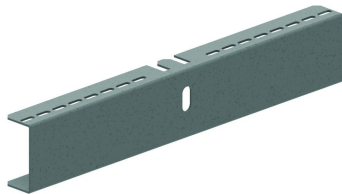

DKBS

Dubbele console (BS)

Voor bevestiging op hangsteun HSMES.

Artikel	Afwerking	↕ mm	↔ mm	→ ← mm	↔ mm	kg/stk	📦	Eenh.
DKBS100	-	82	291			0,860	12	STK
DKBS150	-	82	391			1,170	6	STK
DKBS200	-	82	491			1,470	6	STK
DKBS250	-	82	291			1,780	12	STK
DKBS300	-	82	691			2,090	6	STK
HDDKBS250	HD	82,5	591			1,780	6	STK

Legende afwerking

- HD =