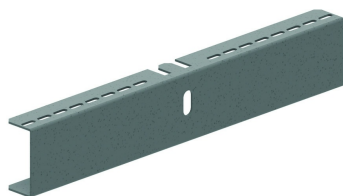

DKBS

Dubbele console (BS)

Voor bevestiging op hangsteun HSMES.

Artikel	Afwerking	↕ mm	↔ mm	→ ← mm	↔ mm	kg/stk	📦	Eenh.
DKBS100	-	82	291			0,860	12	STK
DKBS150	-	82	391			1,170	6	STK
DKBS200	-	82	491			1,470	6	STK
DKBS250	-	82	291			1,780	12	STK
DKBS300	-	82	691			2,090	6	STK
HDDKBS250	HD	82,5	591			1,780	6	STK

Legende afwerking

- HD =