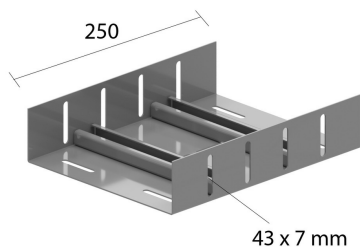

KPBSKL

Koppelplaat voor kabelladders (BS)

Artikel	Afwerking	↕ mm	↔ mm	→ ← mm	↔↔ mm	kg/stk	📦	Eenh.
ZMKPBSKL200	DF	55	200	1,5		1,105	1	STK
ZMKPBSKL300	DF	55	300	1,5		1,550	1	STK
ZMKPBSKL400	DF	55	400	1,5		1,989	1	STK

Alle openingen dienen benut te worden.

Legende afwerking

- DF = Defender

Te bevestigen met:

Zelfborgende moer en kraagbout
VMK