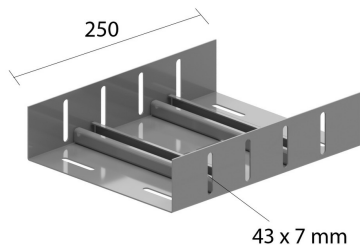

KPBSKL

Koppelplaat voor kabelladders (BS)

Artikel	Afwerking	↕ mm	↔ mm	→ ← mm	↔ mm	kg/stk	📦	Eenh.
ZMKPBSKL200	DF	55	200	1,5		1,105	1	STK
ZMKPBSKL300	DF	55	300	1,5		1,550	1	STK
ZMKPBSKL400	DF	55	400	1,5		1,989	1	STK

Alle openingen dienen benut te worden.

Legende afwerking

- DF = Defender

Te bevestigen met:

Zelfborgende moer en kraagbout
VMK