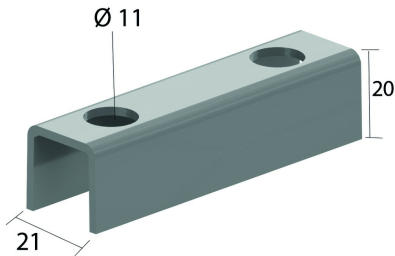

## VOMEGA Verbindingsstuk

Artikel	↕ mm	↔ mm	→  ← mm	↔ mm	kg/stk	📦	Eenh.
<b>VOMEGA</b>					0,060	24	STK

Voor montage aan de wand 1 stuk, voor dubbele montage 2 stukken, rug aan rug.