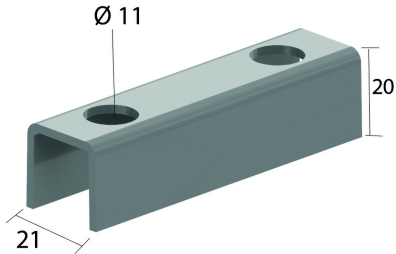

VOMEGA Verbindingsstuk

Artikel	↕ mm	↔ mm	→ ← mm	↔ mm	kg/stk	📦	Eenh.
VOMEGA					0,060	24	STK

Voor montage aan de wand 1 stuk, voor dubbele montage 2 stukken, rug aan rug.