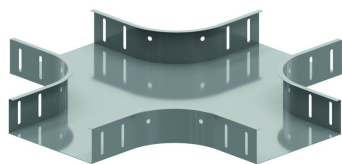

## Kruisstuk

Ineenschuifbaar met de kabelbaan

Radius: 100 mm

Op aanvraag: Hoogte 35 mm - 85 mm - 110 mm

### Te bevestigen met:

Zelfborgende  
moer en bout  
VM

Zelfborgende  
moer en  
kraagbout  
VMK

Artikel	Afwerking	↑ mm	↔ mm	→  ← mm	↔ mm	kg/stk	📦	Eenh.
<b>ZMKR60.050</b>	DF	60	50			0,922	1	STK
<b>ZMKR60.075</b>	DF	60	75			1,051	1	STK
<b>ZMKR60.100</b>	DF	60	100			1,187	1	STK
<b>ZMKR60.150</b>	DF	60	150			1,480	1	STK
<b>ZMKR60.200</b>	DF	60	200			1,801	1	STK
<b>ZMKR60.300</b>	DF	60	300			2,524	1	STK
<b>ZMKR60.400</b>	DF	60	400			3,357	1	STK
<b>ZMKR60.500</b>	DF	60	500			5,351	1	STK
<b>ZMKR60.600</b>	DF	60	600			6,704	1	STK
<b>ZMKR85.100</b>	DF	85	100	0,75		1,364	1	STK
<b>ZMKR85.150</b>	DF	85	150	0,75		1,657	1	STK
<b>ZMKR85.200</b>	DF	85	200	0,75		1,977	1	STK
<b>ZMKR85.300</b>	DF	85	300	0,75		2,700	1	STK
<b>ZMKR85.400</b>	DF	85	400	0,75		3,533	1	STK
<b>ZMKR85.500</b>	DF	85	500	0,75/0,9		5,527	1	STK
<b>ZMKR85.600</b>	DF	85	600	0,75/0,9		6,881	1	STK
<b>ZMKR110.100</b>	DF	110	100	0,75		1,545	1	STK
<b>ZMKR110.150</b>	DF	110	150	0,75		1,838	1	STK
<b>ZMKR110.200</b>	DF	110	200	0,75		2,158	1	STK
<b>ZMKR110.300</b>	DF	110	300	0,75		2,881	1	STK
<b>ZMKR110.400</b>	DF	110	400	0,75		3,714	1	STK
<b>ZMKR110.500</b>	DF	110	500	0,75/0,9		5,708	1	STK
<b>ZMKR110.600</b>	DF	110	600	0,75/0,9		7,062	1	STK