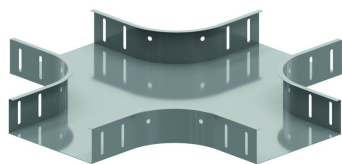

KR

Kruisstuk

Ineenschuifbaar met de kabelbaan

Radius: 100 mm

Op aanvraag: Hoogte 35 mm - 85 mm - 110 mm

Te bevestigen met:

Zelfborgende
moer en bout
VM

Zelfborgende
moer en
kraagbout
VMK

Artikel	Afwerking	↑ mm	↔ mm	→ ← mm	↔ mm	kg/stk	📦	Eenh.
ZMKR60.050	DF	60	50			0,922	1	STK
ZMKR60.075	DF	60	75			1,051	1	STK
ZMKR60.100	DF	60	100			1,187	1	STK
ZMKR60.150	DF	60	150			1,480	1	STK
ZMKR60.200	DF	60	200			1,801	1	STK
ZMKR60.300	DF	60	300			2,524	1	STK
ZMKR60.400	DF	60	400			3,357	1	STK
ZMKR60.500	DF	60	500			5,351	1	STK
ZMKR60.600	DF	60	600			6,704	1	STK
ZMKR85.100	DF	85	100	0,75		1,364	1	STK
ZMKR85.150	DF	85	150	0,75		1,657	1	STK
ZMKR85.200	DF	85	200	0,75		1,977	1	STK
ZMKR85.300	DF	85	300	0,75		2,700	1	STK
ZMKR85.400	DF	85	400	0,75		3,533	1	STK
ZMKR85.500	DF	85	500	0,75/0,9		5,527	1	STK
ZMKR85.600	DF	85	600	0,75/0,9		6,881	1	STK
ZMKR110.100	DF	110	100	0,75		1,545	1	STK
ZMKR110.150	DF	110	150	0,75		1,838	1	STK
ZMKR110.200	DF	110	200	0,75		2,158	1	STK
ZMKR110.300	DF	110	300	0,75		2,881	1	STK
ZMKR110.400	DF	110	400	0,75		3,714	1	STK
ZMKR110.500	DF	110	500	0,75/0,9		5,708	1	STK
ZMKR110.600	DF	110	600	0,75/0,9		7,062	1	STK