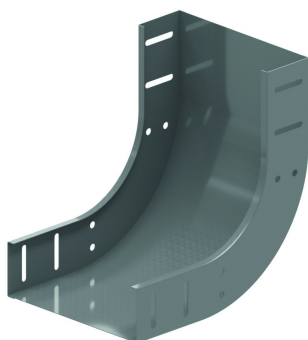

SB90

Stijgbocht 90°

Ineenschuifbaar met de kabelbaan

Radius: 100 mm

Op aanvraag: hoogte 35 mm - 85 mm - 110 mm (enkel in SZ en HD)

Artikel	Afwerking	↕ mm	↔ mm	→ ← mm	↔ mm	kg/stk	📦	Eenh.
ZMSB90.110.100	DF	110	100	0,75		0,910	1	STK
ZMSB90.110.150	DF	110	150	0,75		1,057	1	STK
ZMSB90.110.200	DF	110	200	0,75		1,204	1	STK
ZMSB90.110.300	DF	110	300	0,75		1,498	1	STK
ZMSB90.110.400	DF	110	400	0,75		1,793	1	STK
ZMSB90.110.500	DF	110	500	0,75/0,9		2,087	1	STK
ZMSB90.110.600	DF	110	600	0,75/0,9		2,381	1	STK
ZMSB90.85.100	DF	85	100	0,75		0,750	1	STK
ZMSB90.85.150	DF	85	150	0,75		0,887	1	STK
ZMSB90.85.200	DF	85	200	0,75		1,023	1	STK
ZMSB90.85.300	DF	85	300	0,75		1,296	1	STK
ZMSB90.85.400	DF	85	400	0,75		1,568	1	STK
ZMSB90.85.500	DF	85	500	0,75/0,9		1,841	1	STK
ZMSB90.85.600	DF	85	600	0,75/0,9		2,114	1	STK
ZMSB90.60.050	DF	60	50			0,476	1	STK
ZMSB90.60.075	DF	60	75			0,539	1	STK
ZMSB90.60.100	DF	60	100			0,601	1	STK
ZMSB90.60.150	DF	60	150			0,727	1	STK
ZMSB90.60.200	DF	60	200			0,852	1	STK
ZMSB90.60.300	DF	60	300			1,104	1	STK
ZMSB90.60.400	DF	60	400			1,355	1	STK
ZMSB90.60.500	DF	60	500			1,606	1	STK
ZMSB90.60.600	DF	60	600			1,857	1	STK

Te bevestigen met:

Zelfborgende
moer en bout
VM

Zelfborgende
moer en
kraagbout
VMK

Minimum aantal bouten en moeren: 8 stuks.

Legende afwerking

- DF = Defender