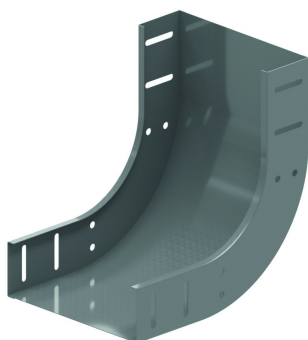

SB90

Stijgbocht 90°

Ineenschuifbaar met de kabelbaan

Radius: 100 mm

Op aanvraag: hoogte 35 mm - 85 mm - 110 mm (enkel in SZ en HD)

Artikel	Afwerking	↕ mm	↔ mm	→ ← mm	↔ mm	kg/stk	📦	Eenh.
ZMSB90.110.100	DF	110	100	0,75		0,910	1	STK
ZMSB90.110.150	DF	110	150	0,75		1,057	1	STK
ZMSB90.110.200	DF	110	200	0,75		1,204	1	STK
ZMSB90.110.300	DF	110	300	0,75		1,498	1	STK
ZMSB90.110.400	DF	110	400	0,75		1,793	1	STK
ZMSB90.110.500	DF	110	500	0,70		2,087	1	STK
ZMSB90.110.600	DF	110	600	0,70		2,381	1	STK
ZMSB90.85.100	DF	85	100	0,75		0,750	1	STK
ZMSB90.85.150	DF	85	150	0,75		0,887	1	STK
ZMSB90.85.200	DF	85	200	0,75		1,023	1	STK
ZMSB90.85.300	DF	85	300	0,75		1,296	1	STK
ZMSB90.85.400	DF	85	400	0,75		1,568	1	STK
ZMSB90.85.500	DF	85	500	0,70		1,841	1	STK
ZMSB90.85.600	DF	85	600	0,70		2,114	1	STK
ZMSB90.60.050	DF	60	50			0,476	1	STK
ZMSB90.60.075	DF	60	75			0,539	1	STK
ZMSB90.60.100	DF	60	100			0,601	1	STK
ZMSB90.60.150	DF	60	150			0,727	1	STK
ZMSB90.60.200	DF	60	200			0,852	1	STK
ZMSB90.60.300	DF	60	300			1,104	1	STK
ZMSB90.60.400	DF	60	400			1,355	1	STK
ZMSB90.60.500	DF	60	500			1,606	1	STK
ZMSB90.60.600	DF	60	600			1,857	1	STK

Te bevestigen met:

Zelfborgende
moer en bout
VM

Zelfborgende
moer en
kraagbout
VMK

Minimum aantal bouten en moeren: 8 stuks.

Legende afwerking

- DF = Defender