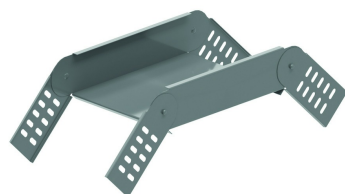

## Scharnierend stijg- en daalstuk

Op aanvraag: Hoogte 35 mm - 85 mm - 110 mm

Artikel	Afwerking	↕ mm	↔ mm	→  ← mm	↔ mm	kg/stk	📦	Eenh.
<b>SDB35.050</b>	SZ	35	50	0,75	256	0,359	1	STK
<b>SDB35.075</b>	SZ	35	75	0,75	256	0,394	1	STK
<b>SDB35.100</b>	SZ	35	100	0,75	256	0,429	1	STK
<b>SDB35.150</b>	SZ	35	150	0,75	256	0,499	1	STK
<b>SDB35.200</b>	SZ	35	200	0,75	256	0,569	1	STK
<b>SDB35.300</b>	SZ	35	300	0,75	256	0,709	1	STK
<b>SDB35.400</b>	SZ	35	400	0,75	256	0,850	1	STK
<b>SDB35.500</b>	SZ	35	500	0,75/0,9	256	1,187	1	STK
<b>SDB35.600</b>	SZ	35	600	0,75/0,9	256	1,367	1	STK
<b>ZMSDB60.050</b>	DF	60	50			0,700	1	STK
<b>ZMSDB60.075</b>	DF	60	75			0,740	1	STK
<b>ZMSDB60.100</b>	DF	60	100			0,790	1	STK
<b>ZMSDB60.150</b>	DF	60	150			0,880	1	STK
<b>ZMSDB60.200</b>	DF	60	200			0,970	1	STK
<b>ZMSDB60.300</b>	DF	60	300			1,150	1	STK
<b>ZMSDB60.400</b>	DF	60	400			1,330	1	STK
<b>ZMSDB60.500</b>	DF	60	500			1,510	1	STK
<b>ZMSDB60.600</b>	DF	60	600			1,670	1	STK
<b>ZMSDB85.100</b>	DF	85	100			1,270	1	STK
<b>ZMSDB85.150</b>	DF	85	150			1,360	1	STK
<b>ZMSDB85.200</b>	DF	85	200			1,450	1	STK
<b>ZMSDB85.300</b>	DF	85	300			1,630	1	STK
<b>ZMSDB85.400</b>	DF	85	400			1,810	1	STK
<b>ZMSDB85.500</b>	DF	85	500			1,990	1	STK
<b>ZMSDB85.600</b>	DF	85	600			2,170	1	STK
<b>ZMSDB110.200</b>	DF	110	200			1,900	1	STK
<b>ZMSDB110.300</b>	DF	110	300			2,080	1	STK
<b>ZMSDB110.400</b>	DF	110	400			2,260	1	STK
<b>ZMSDB110.500</b>	DF	110	500			2,440	1	STK
<b>ZMSDB110.600</b>	DF	110	600			2,620	1	STK

### Te bevestigen met:

Zelfborgende  
moer en bout  
VM

Zelfborgende  
moer en  
kraagbout  
VMK

Minimum aantal bouten en moeren: 8 stuks.