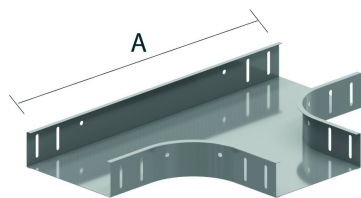

## T-stuk

Ineenschuifbaar met de kabelbaan

Radius: 100 mm

Op aanvraag: Hoogte 35 mm - 85 mm - 110 mm

	50	75	100	150	200	300	400	500	600
A	458	483	508	558	608	708	808	908	1008

### Te bevestigen met:

Zelfborgende  
moer en bout  
VM

Zelfborgende  
moer en  
kraagbout  
VMK

Artikel	Afwerking	↕ mm	↔ mm	→  ← mm	↔ mm	kg/stk	📦	Eenh.
<b>ZMT110.100</b>	DF	110	100	0,75		1,265	1	STK
<b>ZMT110.150</b>	DF	110	150	0,75		1,538	1	STK
<b>ZMT110.200</b>	DF	110	200	0,75		1,838	1	STK
<b>ZMT110.300</b>	DF	110	300	0,75		2,522	1	STK
<b>ZMT110.400</b>	DF	110	400	0,75		3,315	1	STK
<b>ZMT110.500</b>	DF	110	500	0,75/0,9		5,098	1	STK
<b>ZMT110.600</b>	DF	110	600	0,75/0,9		6,380	1	STK
<b>T35.050</b>	-	35	50			0,800	1	STK
<b>T35.075</b>	-	35	75			0,980	1	STK
<b>T35.100</b>	-	35	100			1,180	1	STK
<b>T35.150</b>	-	35	150			1,420	1	STK
<b>T35.200</b>	-	35	200			1,860	1	STK
<b>T35.300</b>	-	35	300			2,870	1	STK
<b>T35.400</b>	-	35	400			3,090	1	STK
<b>ZMT85.100</b>	DF	85	100	0,75		1,108	1	STK
<b>ZMT85.150</b>	DF	85	150	0,75		1,374	1	STK
<b>ZMT85.200</b>	DF	85	200	0,75		1,668	1	STK
<b>ZMT85.300</b>	DF	85	300	0,75		2,338	1	STK
<b>ZMT85.400</b>	DF	85	400	0,75		3,117	1	STK
<b>ZMT85.500</b>	DF	85	500	0,75/0,9		4,887	1	STK
<b>ZMT85.600</b>	DF	85	600	0,75/0,9		6,155	1	STK
<b>ZMT60.050</b>	DF	60	50			0,722	1	STK
<b>ZMT60.075</b>	DF	60	75			0,835	1	STK
<b>ZMT60.100</b>	DF	60	100			0,954	1	STK
<b>ZMT60.150</b>	DF	60	150			1,213	1	STK
<b>ZMT60.200</b>	DF	60	200			1,500	1	STK
<b>ZMT60.300</b>	DF	60	300			2,156	1	STK
<b>ZMT60.400</b>	DF	60	400			2,922	1	STK
<b>ZMT60.500</b>	DF	60	500			4,678	1	STK
<b>ZMT60.600</b>	DF	60	600			5,932	1	STK