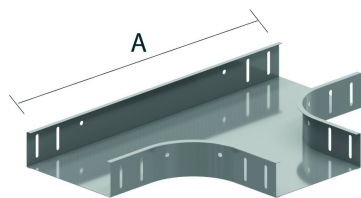

T

T-stuk

Ineenschuifbaar met de kabelbaan

Radius: 100 mm

Op aanvraag: Hoogte 35 mm - 85 mm - 110 mm

	50	75	100	150	200	300	400	500	600
A	458	483	508	558	608	708	808	908	1008

Te bevestigen met:

Zelfborgende
moer en bout
VM

Zelfborgende
moer en
kraagbout
VMK

Artikel	Afwerking	↕ mm	↔ mm	→ ← mm	↔ mm	kg/stk	📦	Eenh.
ZMT110.100	DF	110	100	0,75		1,265	1	STK
ZMT110.150	DF	110	150	0,75		1,538	1	STK
ZMT110.200	DF	110	200	0,75		1,838	1	STK
ZMT110.300	DF	110	300	0,75		2,522	1	STK
ZMT110.400	DF	110	400	0,75		3,315	1	STK
ZMT110.500	DF	110	500	0,75/0,9		5,098	1	STK
ZMT110.600	DF	110	600	0,75/0,9		6,380	1	STK
ZMT85.100	DF	85	100	0,75		1,108	1	STK
ZMT85.150	DF	85	150	0,75		1,374	1	STK
ZMT85.200	DF	85	200	0,75		1,668	1	STK
ZMT85.300	DF	85	300	0,75		2,338	1	STK
ZMT85.400	DF	85	400	0,75		3,117	1	STK
ZMT85.500	DF	85	500	0,75/0,9		4,887	1	STK
ZMT85.600	DF	85	600	0,75/0,9		6,155	1	STK
ZMT60.050	DF	60	50			0,722	1	STK
ZMT60.075	DF	60	75			0,835	1	STK
ZMT60.100	DF	60	100			0,954	1	STK
ZMT60.150	DF	60	150			1,213	1	STK
ZMT60.200	DF	60	200			1,500	1	STK
ZMT60.300	DF	60	300			2,156	1	STK
ZMT60.400	DF	60	400			2,922	1	STK
ZMT60.500	DF	60	500			4,678	1	STK
ZMT60.600	DF	60	600			5,932	1	STK