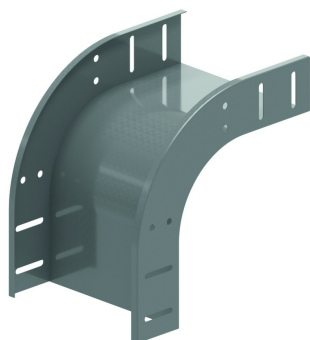

# VB90

## Valbocht 90°

Ineenschuifbaar met de kabelbaan

Radius: 100 mm

Op aanvraag: Hoogte 35 mm - 85 mm - 110 mm (enkel in SZ en HD)

Artikel	Afwerking	↕ mm	↔ mm	→  ← mm	↔ mm	kg/stk	📦	Eenh.
<b>ZMVB90.110.100</b>	DF	110	100	0,75		0,813	1	STK
<b>ZMVB90.110.150</b>	DF	110	150	0,75		0,912	1	STK
<b>ZMVB90.110.200</b>	DF	110	200	0,75		1,010	1	STK
<b>ZMVB90.110.300</b>	DF	110	300	0,75		1,208	1	STK
<b>ZMVB90.110.400</b>	DF	110	400	0,75		1,405	1	STK
<b>ZMVB90.110.500</b>	DF	110	500	0,75/0,9		1,885	1	STK
<b>ZMVB90.110.600</b>	DF	110	600	0,75/0,9		2,139	1	STK
<b>ZMVB90.85.100</b>	DF	85	100	0,75		0,675	1	STK
<b>ZMVB90.85.150</b>	DF	85	150	0,75		0,774	1	STK
<b>ZMVB90.85.200</b>	DF	85	200	0,75		0,872	1	STK
<b>ZMVB90.85.300</b>	DF	85	300	0,75		1,070	1	STK
<b>ZMVB90.85.400</b>	DF	85	400	0,75		1,267	1	STK
<b>ZMVB90.85.500</b>	DF	85	500	0,75/0,9		1,747	1	STK
<b>ZMVB90.85.600</b>	DF	85	600	0,75/0,9		2,001	1	STK
<b>ZMVB90.60.050</b>	DF	60	50			0,449	1	STK
<b>ZMVB90.60.075</b>	DF	60	75			0,498	1	STK
<b>ZMVB90.60.100</b>	DF	60	100			0,548	1	STK
<b>ZMVB90.60.150</b>	DF	60	150			0,646	1	STK
<b>ZMVB90.60.200</b>	DF	60	200			0,745	1	STK
<b>ZMVB90.60.300</b>	DF	60	300			0,942	1	STK
<b>ZMVB90.60.400</b>	DF	60	400			1,140	1	STK
<b>ZMVB90.60.500</b>	DF	60	501,4	0,9		1,430	1	STK
<b>ZMVB90.60.600</b>	DF	60	601,4	0,9		1,600	1	STK

### Te bevestigen met:

Zelfborgende  
moer en bout  
VM

Zelfborgende  
moer en  
kraagbout  
VMK

Minimum aantal bouten en moeren: 8 stuks.