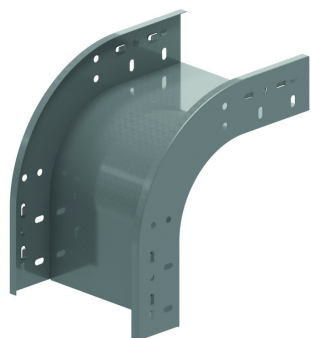

## VBCL Valbocht 90° clipsbaar

Clipsbaar met kabelbaan KBSC60, KBS60 en KBSI60

Radius: 100 mm

Artikel	Afwerking	↕ mm	↔ mm	→  ← mm	↔ mm	kg/stk	📦	Eenh.
<b>ZMVBCL90.60.050</b>	DF	60	50			0,467	1	STK
<b>ZMVBCL90.60.075</b>	DF	60	75			0,516	1	STK
<b>ZMVBCL90.60.100</b>	DF	60	100			0,566	1	STK
<b>ZMVBCL90.60.150</b>	DF	60	150			0,664	1	STK
<b>ZMVBCL90.60.200</b>	DF	60	200			0,763	1	STK
<b>ZMVBCL90.60.300</b>	DF	60	300			0,960	1	STK
<b>ZMVBCL90.60.400</b>	DF	60	400			1,158	1	STK
<b>ZMVBCL90.60.500</b>	DF	60	500			1,900	1	STK
<b>ZMVBCL90.60.600</b>	DF	60	600			2,150	1	STK

Opening voor extra borging dmv 4x VM6.10.  
Openingen voor het plaatsen van een deksel voorzien.  
Enkel verkrijgbaar in hoogte 60 mm.

### Legende afwerking

- DF = Defender