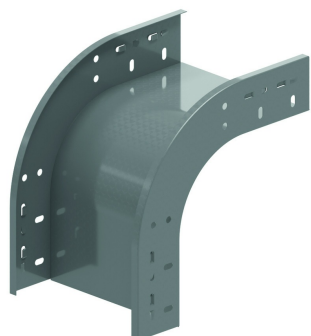

VBCL Valbocht 90° clipsbaar

Clipsbaar met kabelbaan KBSC60, KBS60 en KBSI60

Radius: 100 mm

Artikel	Afwerking	↕ mm	↔ mm	→ ← mm	↔ mm	kg/stk	📦	Eenh.
ZMVBCL90.60.050	DF	60	50			0,467	1	STK
ZMVBCL90.60.075	DF	60	75			0,516	1	STK
ZMVBCL90.60.100	DF	60	100			0,566	1	STK
ZMVBCL90.60.150	DF	60	150			0,664	1	STK
ZMVBCL90.60.200	DF	60	200			0,763	1	STK
ZMVBCL90.60.300	DF	60	300			0,960	1	STK
ZMVBCL90.60.400	DF	60	400			1,158	1	STK
ZMVBCL90.60.500	DF	60	500			1,900	1	STK
ZMVBCL90.60.600	DF	60	600			2,150	1	STK

Opening voor extra borging dmv 4x VM6.10.
Openingen voor het plaatsen van een deksel voorzien.
Enkel verkrijgbaar in hoogte 60 mm.

Legende afwerking

- DF = Defender