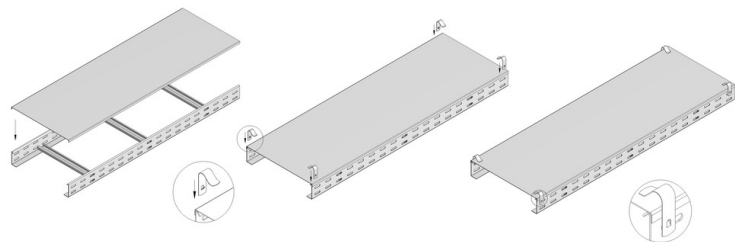

Dekselklem clipsbaar
DCL