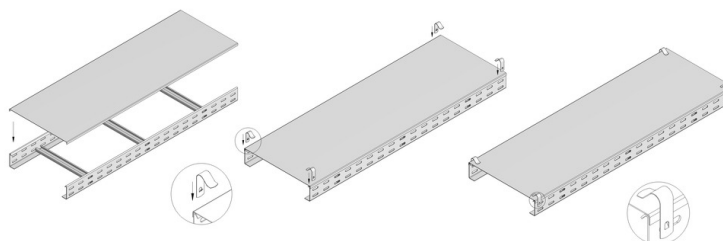

Dekselklem clipsbaar
DCL