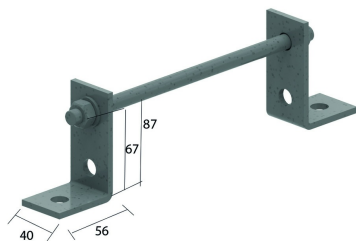

HDABIE

Afstandsbeugel voor HDKLIE

Artikel	↕ mm	↔ mm	→ ← mm	↔ mm	kg/stk	📦	Eenh.
HDABIE200	87	200			0,590	25	STK
HDABIE300	87	300			0,650	25	STK
HDABIE400	87	400			0,730	25	STK
HDABIE500	87	500			0,800	25	STK
HDABIE600	87	600			0,870	25	STK

Inclusief: TIM12, 2x HDM12 en 2x P1458.