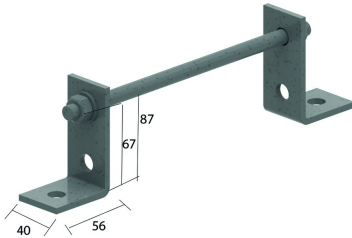

HDABIE

Afstandsbeugel voor HDKLIE

Artikel	↕ mm	↔ mm	→ ← mm	↔ mm	kg/stk	📦	Eenh.
HDABIE200	87	200			0,590	25	STK
HDABIE300	87	300			0,650	25	STK
HDABIE400	87	400			0,730	25	STK
HDABIE500	87	500			0,800	25	STK
HDABIE600	87	600			0,870	25	STK

Inclusief: TIM12, 2x HDM12 en 2x P1458.