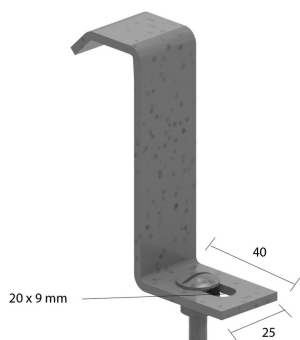

HDBKIE25

Bevestigingsklem voor HDKLIE

Voor de bevestiging van de ladder op de consoles.

Artikel	↕ mm	↔ mm	→||← mm	↔ mm	kg/stk	📦	Eenh.
HDBKIE25	83	25			0,090	20	STK

Inclusief: Bout HDRB6.20 en moer RM6.