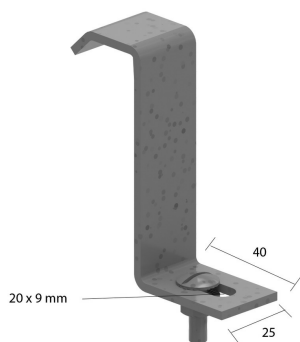

## Bevestigingsklem voor HDKLIE

Voor de bevestiging van de ladder op de consoles.

Artikel	↕ mm	↔ mm	→  ← mm	↔ mm	kg/stk	📦	Eenh.
<b>HDBKIE25</b>	83	25			0,090	20	STK

Inclusief: Bout HDRB6.20 en moer RM6.