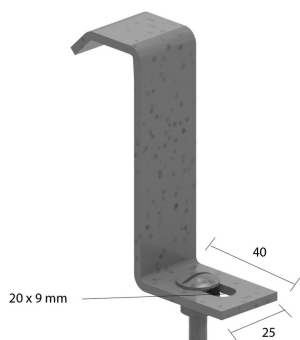

HDBKIE25

Bevestigingsklem voor HDKLIE

Voor de bevestiging van de ladder op de consoles.

Artikel	↕ mm	↔ mm	→ ← mm	↔ mm	kg/stk	📦	Eenh.
HDBKIE25	83	25			0,090	20	STK

Inclusief: Bout HDRB6.20 en moer RM6.