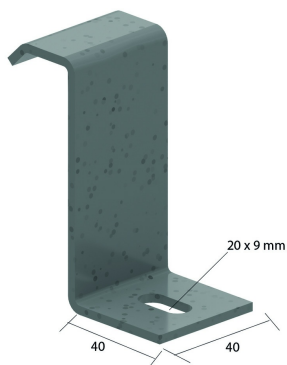

## Bevestigingsklem voor HDKLIE

Artikel	↕ mm	↔ mm	→  ← mm	↔ mm	kg/stk	📦	Eenh.
<b>HDBKIE40</b>	83	40			0,130	20	STK

Apart bij te bestellen:  
 bevestiging op console: VM6.20  
 bevestiging op montageprofiel: HDRB6.20 + CRO6 + PNP06DINHG