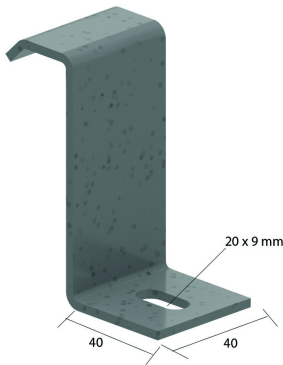

## Bevestigingsklem voor HDKLIE

Artikel	↕ mm	↔ mm	→  ← mm	↔ mm	kg/stk	📦	Eenh.
<b>HDBKIE40</b>	83	40			0,130	20	STK

Apart bij te bestellen:  
 bevestiging op console: VM6.20  
 bevestiging op montageprofiel: HDRB6.20 + CRO6 + PNP06DINHG