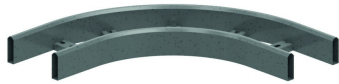

HDKLIB

Horizontale bocht voor HDKLIE

Radius: 300 mm

Artikel	↕ mm	↔ mm	→ ← mm	↔ mm	kg/stk	📦	Eenh.
HDKLIB200	80	200			3,950	1	STK
HDKLIB300	80	300			4,850	1	STK
HDKLIB400	80	400			5,800	1	STK
HDKLIB500	80	500			6,900	1	STK
HDKLIB600	80	600			7,600	1	STK

Te bevestigen met:

Koppelplaat voor HDKLIE
HDLVIE