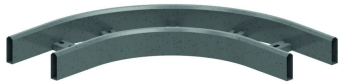

HDKLIB

Horizontale bocht voor HDKLIE

Radius: 300 mm

Artikel	↕ mm	↔ mm	→ ← mm	↔ mm	kg/stk	📦	Eenh.
HDKLIB200	80	200			3,950	1	STK
HDKLIB300	80	300			4,850	1	STK
HDKLIB400	80	400			5,800	1	STK
HDKLIB500	80	500			6,900	1	STK
HDKLIB600	80	600			7,600	1	STK

Te bevestigen met:

Koppelplaat voor HDKLIE
HDLVIE