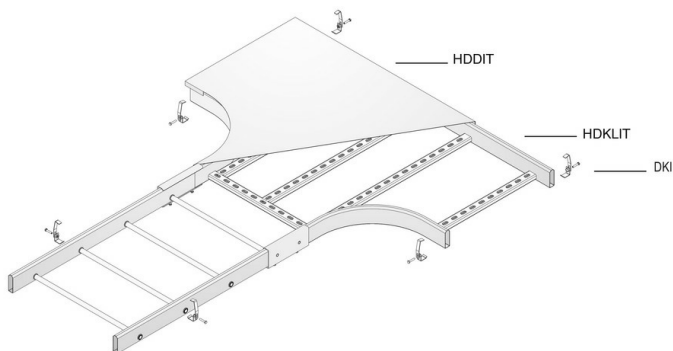

HDKLIT

T-stuk voor HDKLIE

Radius: 300 mm

W	200	300	400	500	600
A	1100	1200	1300	1400	1500

Artikel	↑ mm	↔ mm	→ ← mm	↔ mm	kg/stk	📦	Eenh.
HDKLIT200	80	200			6,200	1	STK
HDKLIT300	80	300			6,800	1	STK
HDKLIT400	80	400			7,900	1	STK
HDKLIT500	80	500			8,400	1	STK
HDKLIT600	80	600			10,300	1	STK

Te bevestigen met:

Koppelplaat voor HDKLIE
HDLVIE