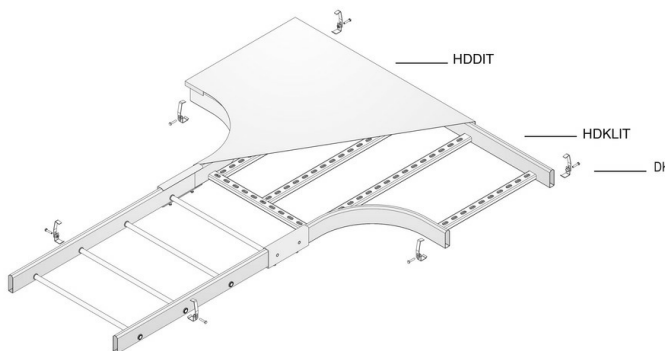

## T-stuk voor HDKLIE

Radius: 300 mm

W	200	300	400	500	600
A	1100	1200	1300	1400	1500

Artikel	↑ mm	↔ mm	→  ← mm	↔ mm	kg/stk	📦	Eenh.
<b>HDKLIT200</b>	80	200			6,200	1	STK
<b>HDKLIT300</b>	80	300			6,800	1	STK
<b>HDKLIT400</b>	80	400			7,900	1	STK
<b>HDKLIT500</b>	80	500			8,400	1	STK
<b>HDKLIT600</b>	80	600			10,300	1	STK

**Te bevestigen met:**

Koppelplaat voor HDKLIE  
HDLVIE