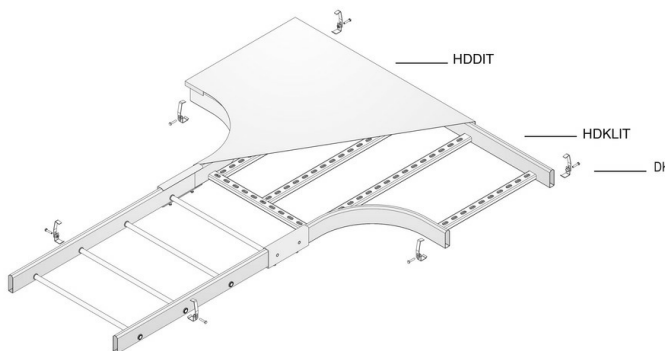

## T-stuk voor HDKLIE

Radius: 300 mm

W	200	300	400	500	600
A	1100	1200	1300	1400	1500

Artikel	↑ mm	↔ mm	→  ← mm	↔ mm	kg/stk	📦	Eenh.
<b>HDKLIT200</b>	80	200			6,200	1	STK
<b>HDKLIT300</b>	80	300			6,800	1	STK
<b>HDKLIT400</b>	80	400			7,900	1	STK
<b>HDKLIT500</b>	80	500			8,400	1	STK
<b>HDKLIT600</b>	80	600			10,300	1	STK

### Te bevestigen met:

Koppelplaat voor HDKLIE  
HDLVIE