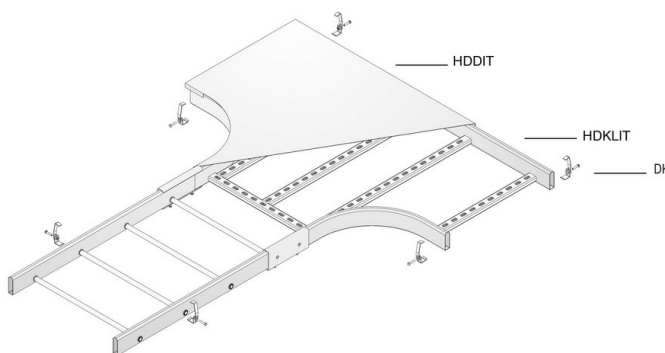

## T-stuk voor HDKLIE

Radius: 300 mm

W	200	300	400	500	600
A	1100	1200	1300	1400	1500

Artikel	↑ mm	↔ mm	→  ← mm	↔ mm	kg/stk	📦	Eenh.
<b>HDKLIT200</b>	80	200			6,200	1	STK
<b>HDKLIT300</b>	80	300			6,800	1	STK
<b>HDKLIT400</b>	80	400			7,900	1	STK
<b>HDKLIT500</b>	80	500			8,400	1	STK
<b>HDKLIT600</b>	80	600			10,300	1	STK

**Te bevestigen met:**

Koppelplaat voor HDKLIE  
HDLVIE