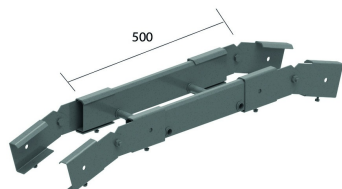

HDKLIVSB

Val- en stijgbocht voor HDKLIE

Artikel	↕ mm	↔ mm	→||← mm	↔ mm	kg/stk	📦	Eenh.
HDKLIVSB200	80	200			6,190	1	STK
HDKLIVSB300	80	300			6,330	1	STK
HDKLIVSB400	80	400			6,490	1	STK
HDKLIVSB500	80	500			6,600	1	STK
HDKLIVSB600	80	600			6,680	1	STK