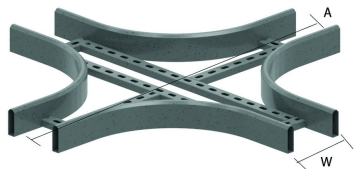

HDKLIX

Kruisstuk voor HDKLIE

Radius: 300 mm

W	200	300	400	500	600
A	1100	1200	1300	1400	1500

Artikel	↕ mm	↔ mm	→ ← mm	↔ mm	kg/stk	📦	Eenh.
HDKLIX200	80	200			11,800	1	STK
HDKLIX300	80	300			12,800	1	STK
HDKLIX400	80	400			13,300	1	STK
HDKLIX500	80	500			15,100	1	STK
HDKLIX600	80	600			17,700	1	STK

Te bevestigen met:

Koppelplaat voor HDKLIE
HDLVIE