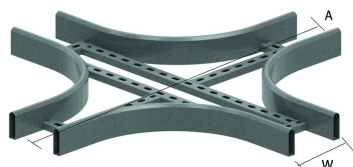

HDKLIX

Kruisstuk voor HDKLIE

Radius: 300 mm

W	200	300	400	500	600
A	1100	1200	1300	1400	1500

Artikel	↕ mm	↔ mm	→ ← mm	↔ mm	kg/stk	📦	Eenh.
HDKLIX200	80	200			11,800	1	STK
HDKLIX300	80	300			12,800	1	STK
HDKLIX400	80	400			13,300	1	STK
HDKLIX500	80	500			15,100	1	STK
HDKLIX600	80	600			17,700	1	STK

Te bevestigen met:

Koppelplaat voor HDKLIE
HDLVIE