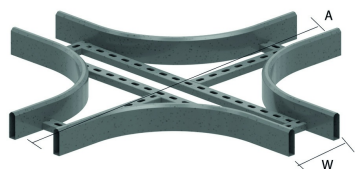

HDKLIX

Kruisstuk voor HDKLIE

Radius: 300 mm

W	200	300	400	500	600
A	1100	1200	1300	1400	1500

Artikel	↕ mm	↔ mm	→ ← mm	↔ mm	kg/stk	📦	Eenh.
HDKLIX200	80	200			11,800	1	STK
HDKLIX300	80	300			12,800	1	STK
HDKLIX400	80	400			13,300	1	STK
HDKLIX500	80	500			15,100	1	STK
HDKLIX600	80	600			17,700	1	STK

Te bevestigen met:

Koppelplaat voor HDKLIE
HDLVIE