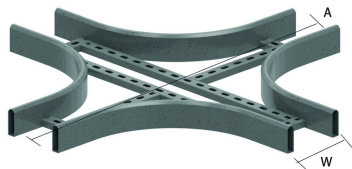

HDKLIX

Kruisstuk voor HDKLIE

Radius: 300 mm

| | | | | | |
|---|------|------|------|------|------|
| W | 200 | 300 | 400 | 500 | 600 |
| A | 1100 | 1200 | 1300 | 1400 | 1500 |

| Artikel | ↕ mm | ↔ mm | → ← mm | ↔ mm | kg/stk | 📦 | Eenh. |
|------------------|---------|---------|------------|---------|--------|---|-------|
| HDKLIX200 | 80 | 200 | | | 11,800 | 1 | STK |
| HDKLIX300 | 80 | 300 | | | 12,800 | 1 | STK |
| HDKLIX400 | 80 | 400 | | | 13,300 | 1 | STK |
| HDKLIX500 | 80 | 500 | | | 15,100 | 1 | STK |
| HDKLIX600 | 80 | 600 | | | 17,700 | 1 | STK |

Te bevestigen met:

Koppelplaat voor HDKLIE
HDLVIE