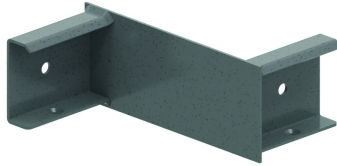

HDLVIRL

Verloopstuk links voor HDKLIE

Schuift over de langsligger

| Artikel | ↕ mm | ↔ mm | → ← mm | ↔ mm | kg/stk | 📦 | Eenh. |
|-------------------|---------|---------|------------|---------|--------|---|-------|
| HDLVIRL100 | 100 | 140 | | | 1,100 | 2 | STK |
| HDLVIRL200 | 100 | 240 | | | 1,330 | 2 | STK |
| HDLVIRL300 | 100 | 340 | | | 1,350 | 2 | STK |
| HDLVIRL400 | 100 | 440 | | | 1,600 | 2 | STK |

Voorgemonteerd met klembout 6x12.