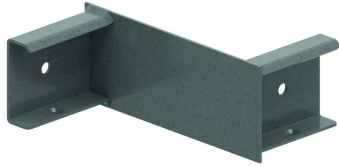

HDLVIRL

Verloopstuk links voor HDKLIE

Schuift over de langsligger

Artikel	↕ mm	↔ mm	→ ← mm	↔ mm	kg/stk	📦	Eenh.
HDLVIRL100	100	140			1,100	2	STK
HDLVIRL200	100	240			1,330	2	STK
HDLVIRL300	100	340			1,350	2	STK
HDLVIRL400	100	440			1,600	2	STK

Voorgemonteerd met klembout 6x12.