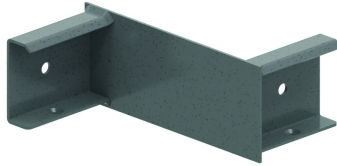

HDLVIRL

Verloopstuk links voor HDKLIE

Schuift over de langsligger

Artikel	↕ mm	↔ mm	→ ← mm	↔ mm	kg/stk	📦	Eenh.
HDLVIRL100	100	140			1,100	2	STK
HDLVIRL200	100	240			1,330	2	STK
HDLVIRL300	100	340			1,350	2	STK
HDLVIRL400	100	440			1,600	2	STK

Voorgemonteerd met klembout 6x12.