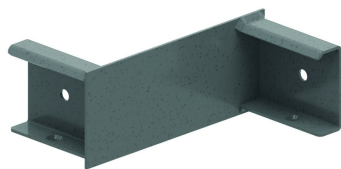

## Verloopstuk rechts voor HDKLIE

Schuift over de langsligger

Artikel	↑ mm	↔ mm	→  ← mm	↔ mm	kg/stk	📦	Eenh.
<b>HDLVIRR100</b>	100	140			1,100	2	STK
<b>HDLVIRR200</b>	100	240			1,330	2	STK
<b>HDLVIRR300</b>	100	340			1,350	2	STK
<b>HDLVIRR400</b>	100	440			1,600	2	STK

Voorgemonteerd met klembout 6x12.