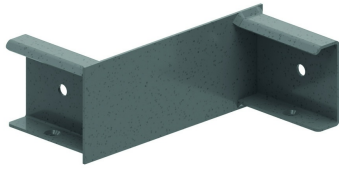

HDLVIRR

Verloopstuk rechts voor HDKLIE

Schuift over de langsligger

Artikel	↑ mm	↔ mm	→ ← mm	↔ mm	kg/stk	📦	Eenh.
HDLVIRR100	100	140			1,100	2	STK
HDLVIRR200	100	240			1,330	2	STK
HDLVIRR300	100	340			1,350	2	STK
HDLVIRR400	100	440			1,600	2	STK

Voorgemonteerd met klembout 6x12.