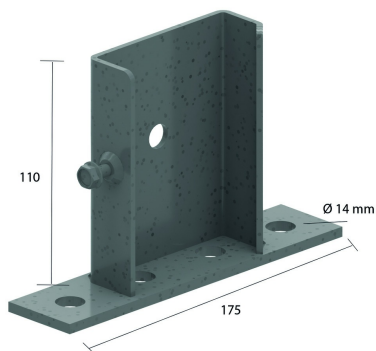

HDVSIE

Voetsteun voor HDKLIE

Voor bevestiging van de ladder op de grond.
Schuift over de langsligger.

Artikel	↕ mm	↔ mm	→ ← mm	↔ mm	kg/stk	📦	Eenh.
HDVSIE	115	88			0,640	6	STK

Voorgemonteerd met klembout 6x12.