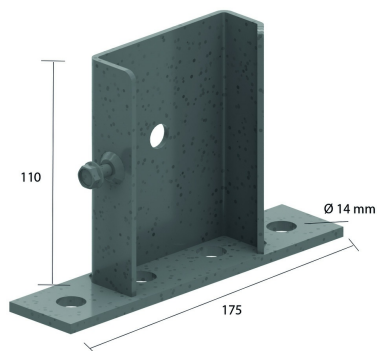

## Voetsteun voor HDKLIE

Voor bevestiging van de ladder op de grond.  
Schuift over de langsligger.

Artikel	↕ mm	↔ mm	→  ← mm	↔ mm	kg/stk	📦	Eenh.
<b>HDVSIE</b>	115	88			0,640	6	STK

Voorgemonteerd met klembout 6x12.